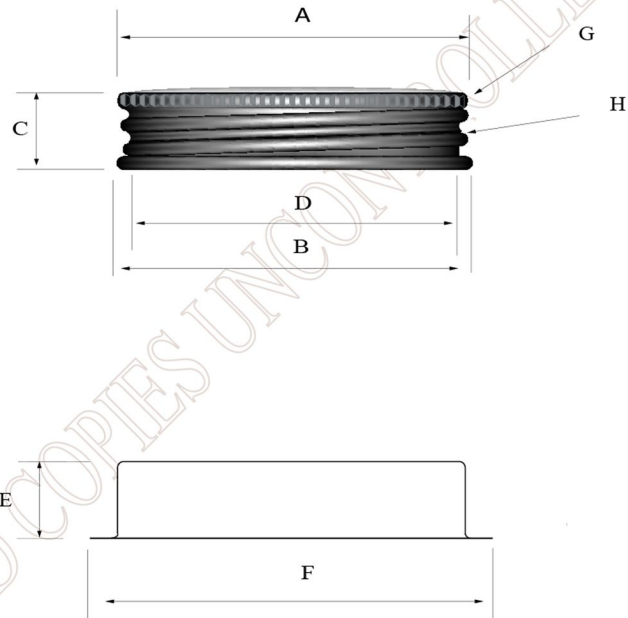

**38/400 Lacquered Aluminium EPE Lined Cap, 38/400**

CAP No	A	B	C	D	E	F	G	H
38mm	38.3	40.5 +/- 0.3	10.3	35.85	10.0/10.2	43.75	1/20th	6 TPI

<b>Bluesky Product Code</b>	<b>R338AE</b>
<b>Colour</b>	<b>Aluminium</b>
<b>Material</b>	<b>Aluminium</b>
<b>Neck Size</b>	<b>38/400</b>
<b>Height</b>	<b>10.3mm</b>
<b>Width</b>	<b>40.5mm ± 0.3mm</b>
<b>Last Updated By</b>	<b>GJW - 20/07/2022</b>