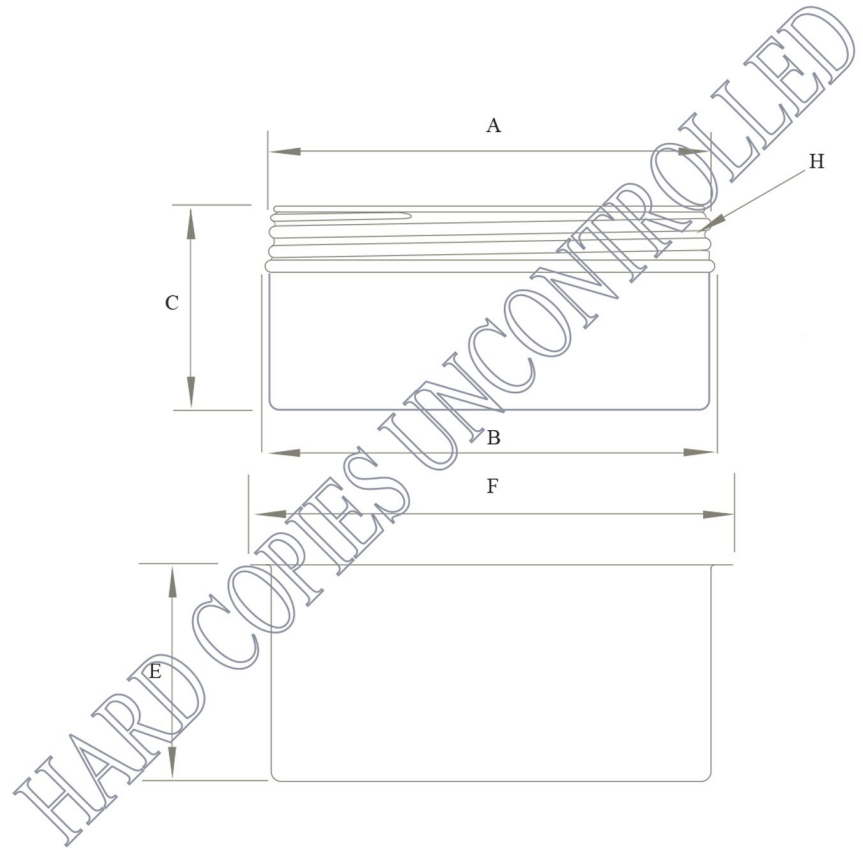

### 250ml Aluminium Extreme Softline Jar Base, 90mm Neck

CAP No	A	B	C	D	E	F	G	H
90mm Deep Base	90.25	91.6 $\pm 0.3$	44.25 $\pm 0.5$	N/A	43.80	98.0 $\pm 1.5$ Mean	N/A	6 TPI

Note: Overflow Capacity 280ml  $\pm 2.0$ ml Component Weight

No Image

<b>Bluesky product code</b>	<b>ALSLJ250P</b>
<b>Material</b>	<b>Aluminium</b>
<b>Neck Size</b>	<b>90mm</b>
<b>Size / Design</b>	<b>350ml</b>
<b>Height</b>	<b>44.25mm <math>\pm 0.5</math>mm</b>
<b>Width</b>	<b>91.6mm <math>\pm 0.3</math>mm</b>
<b>Last Updated By</b>	<b>GJW - 18/03/2021</b>